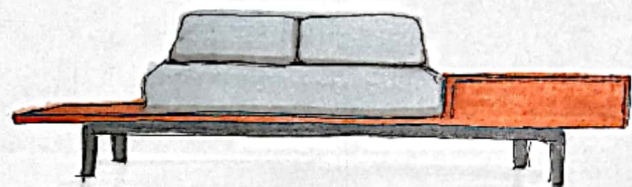

MÉLI-MÉLO

- CROQUIS RAPIDES - Emma Legendart
AA1 -

~ 15min
| fauteuil
Arne Jacobsen

~ 7min | Pölo:
Chaise cuire
et bois noyer
Hänsen & Mölle

~ 15min | Banquette
Charlotte Perriand

~ 7min
| chaise
Studio McGee

~ 7min | Tête d'homme

~ 7min | Table sculpturale
76-

~ 7min | Neutral pouf